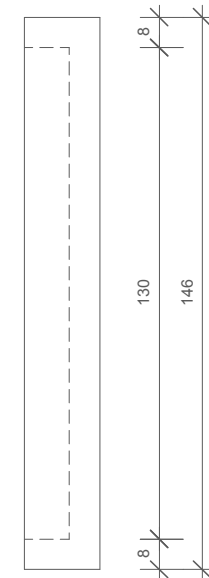

Draufsicht
Top view

STONE TAB
Tablett
Tray

M 1 : 2

Ø 30 . 14,6 . 2cm

Weiss
White

Seitenansicht
Side view

Frontansicht
Front view

Alle Angaben ohne Gewähr.
Maß und Modelländerungen
vorbehalten.
*All information without
engagement. Measurement
and changes conditionally.*